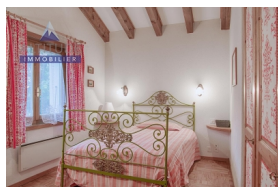

Chalet Coccinelle *****

- Nombre de pièces: 7
- Surface habitable: 167 m²
- Salles de bains: 6

Galerie

Détails

Chalet situé au centre de Crans, dans un quartier résidentiel, boisé et très calme. Endroit parfait pour une famille avec des enfants qui peuvent profiter du jardin.

Du rez-de-chaussée au 2^{ème} étage, tout le chalet est très bien aménagé et chacun peut y trouver sa place, pour s'amuser ou se reposer. Rez-Inférieur: cuisine avec lave-vaisselle, four et réfrigérateur, un salon/salle à manger avec cheminée, télévision et accès au jardin, une chambre avec lit à étage et une chambre avec deux lits single, 1 salle de bains et un local buanderie. Rez-Jardin : hall d'entrée, salon/salle à manger avec cheminée, télévision, une cuisine entièrement équipée, 2 chambres avec lits doubles, dont une avec salle de bain privative, une salle de douche et WC visiteur. Au 1^{er} étage: 2 chambres doubles et 1 grande salle de bains.