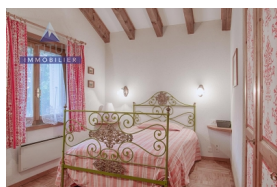

Chalet Coccinelle *****

- Nombre de pièces: 7
- Surface habitable: 167 m²
- Salles de bains: 6

Galerie

Détails

Chalet situé au centre de Crans, dans un quartier résidentiel, boisé et très calme. Endroit parfait pour une famille avec des enfants qui peuvent profiter du jardin.

Du rez-de-chaussée au 2ème étage, tout le chalet est très bien aménagé et chacun peut y trouver sa place, pour s'amuser ou se reposer. Rez-Inférieur: cuisine avec lave-vaisselle, four et réfrigérateur, un salon/salle à manger avec cheminée, télévision et accès au jardin, une chambre avec lit à étage et une chambre avec deux lits single, 1 salle de bains et un local buanderie. Rez-Jardin : hall d'entrée, salon/salle à manger avec cheminée, télévision, une cuisine entièrement équipée, 2 chambres avec lits doubles, dont une avec salle de bain privative, une salle de douche et WC visiteur. Au 1er étage: 2 chambres doubles et 1 grande salle de bains.